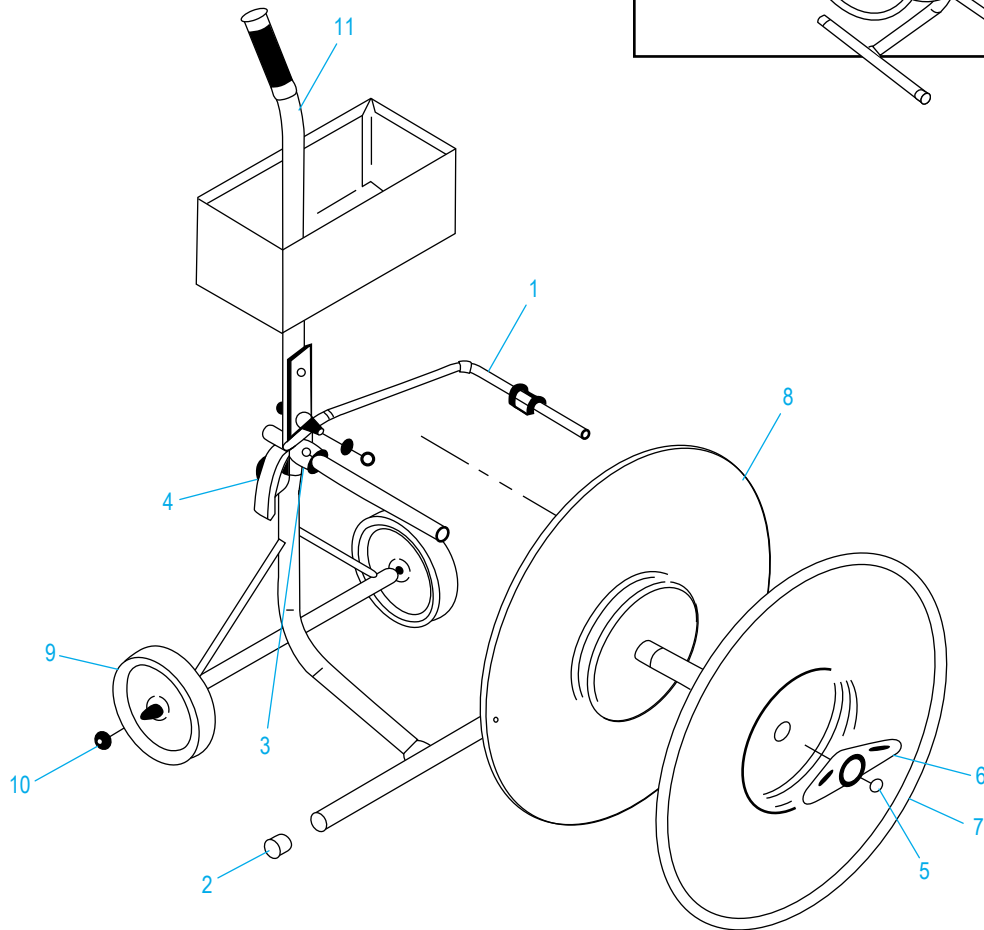

ULINE H-349
POLYSTRAPPING CART

1-800-295-5510
uline.com

#	DESCRIPTION	QTY.	ULINE PART NO.	MFG. PART NO.
1	Weldment, Brake Arm	1	H-349-1	-----
2	Glide	2	H-349-GLIDE	M8000008
3	Spacer	1	-----	-----
4	Brake Pad	1	H-349-4	M5000-009
5	3/4" Retaining Ring	1	-----	-----
6	Spin Nut, 1 1/8-12	1	-----	-----
7	Disc, 20 Dia. x 1.156 Bore	1	H-349-7	M8200001
8	Rear Disc Weldment	1	H-349-8	M8200005
9	Wheel, Plastic 6 x 1-3/8 x 1/2 Bore	2	H-349WH	-----
10	1/2" Pall Nut	2	-----	-----
11	Grip	1	-----	-----