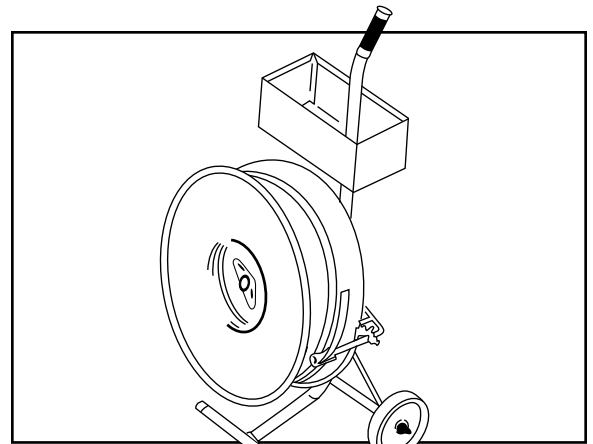

ULINE H-349
POLYSTRAPPING CART

1-800-295-5510
uline.com

#	DESCRIPTION	QTY.	ULINE PART NO.	MFG. PART NO.
1	Weldment, Brake Arm	1	H-349-1	-----
2	Glide	2	H-349-GLIDE	M8000008
3	Spacer	1	-----	-----
4	Brake Pad	1	H-349-4	M5000-009
5	3/4" Retaining Ring	1	-----	-----
6	Spin Nut, 1 1/8-12	1	-----	-----
7	Disc, 20 Dia. x 1.156 Bore	1	H-349-7	M8200001
8	Rear Disc Weldment	1	H-349-8	M8200005
9	Wheel, Plastic 6 x 1-3/8 x 1/2 Bore	2	H-349WH	-----
10	1/2" Pall Nut	2	-----	-----
11	Grip	1	-----	-----