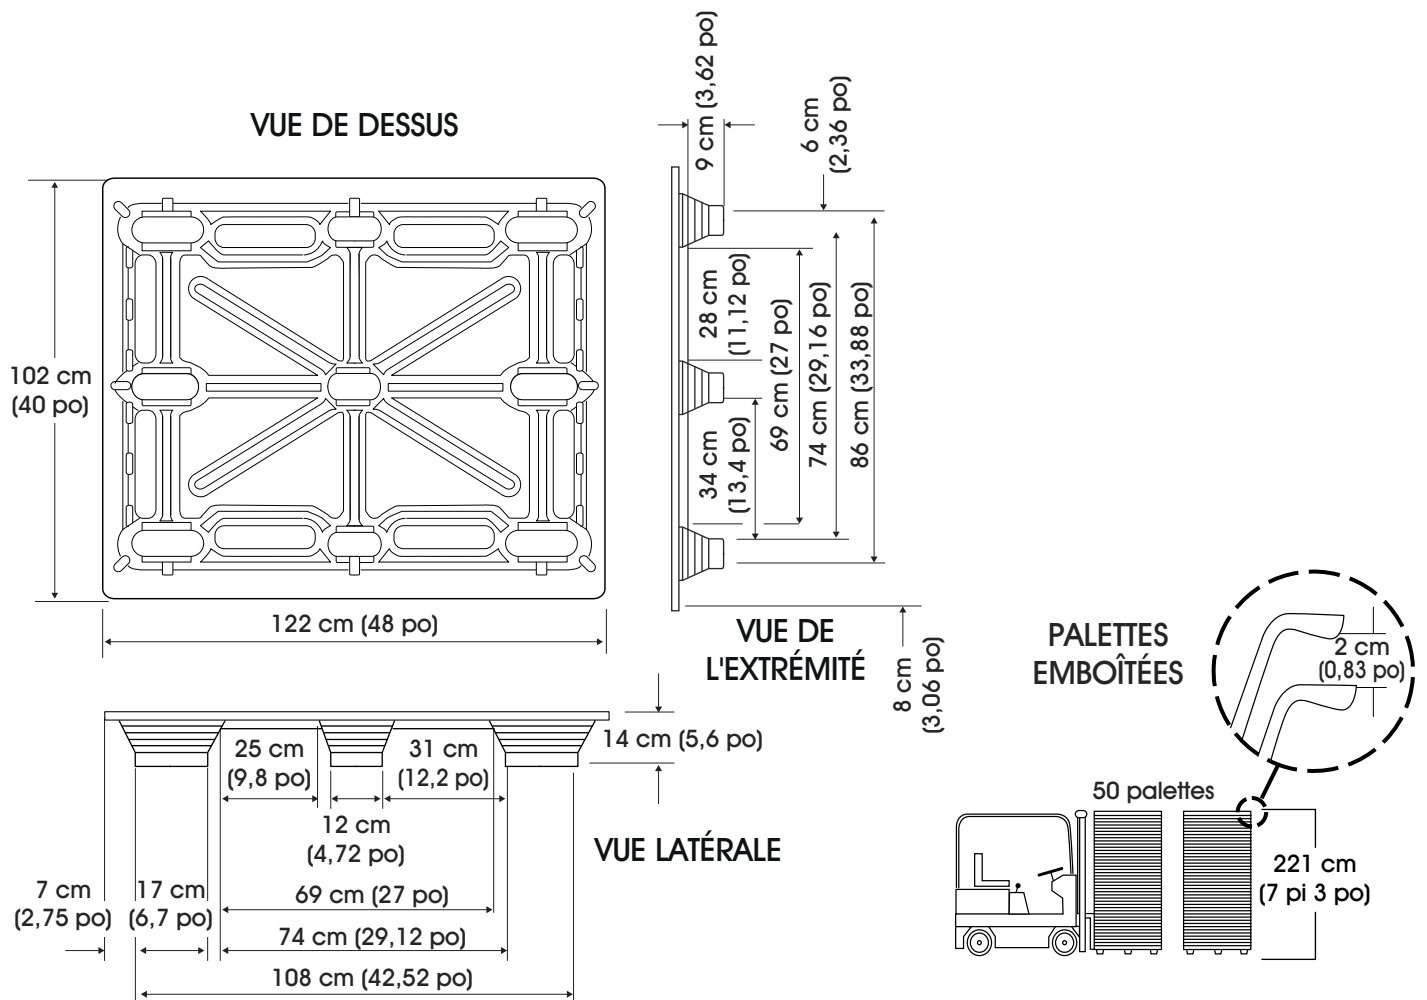

### SPECIFICATIONS

MODEL #	DIMENSIONS		HEIGHT			NESTED TRAILER		WEIGHT CAPACITY		WEIGHT
	L	W	FORK	OVERALL	NESTING	48'	53'	FLOOR	FORK	
H-1262	48"	40"	3.62"	5.6"	1.98"	1,050	1,050	25,000 lbs.	2,500 lbs.	40 lbs.

**ULINE H-1262**

800-295-5510  
uline.mx

**TARIMA DE  
MADERA  
PRENSADA**

**DIMENSIONES DEL PRODUCTO**

**ESPECIFICACIONES**

MODELO NO.	DIMENSIONES		ALTURA			EMBONADAS EN TRÁILER		CAPACIDAD DE PESO		PESO
	LARGO	ANCHO	HORQUILLA	TOTAL	EMBONABLE	14.6 m (48')	16.15 m (53')	PISO	HORQUILLA	
H-1262	122 cm (48")	102 cm (40")	9 cm (3.62")	14 cm (5.6")	5 cm (1.98")	1,050	1,050	11,339 kg (25,000 lbs.)	1,133 kg (2,500 lbs.)	18 kg (40 lbs.)

## DIMENSIONS DU PRODUIT

## SPÉCIFICATIONS

N° DE MODÈLE	DIMENSIONS		HAUTEUR			REMORQUE EMBOÎTÉE		CAPACITÉ PONDÉRALE		POIDS
	LONG.	LARG.	FOURCHE	TOTALE	EMBOÎTEMENT	14,6 m (48 pi)	16,15 m (53 pi)	PLANCHER	FOURCHE	
H-1262	122 cm (48 po)	102 cm (40 po)	9 cm (3,62 po)	14 cm (5,6 po)	5 cm (1,98 po)	1 050	1 050	11 339 kg (25 000 lb)	1 133 kg (2 500 lb)	18 kg (40 lb)