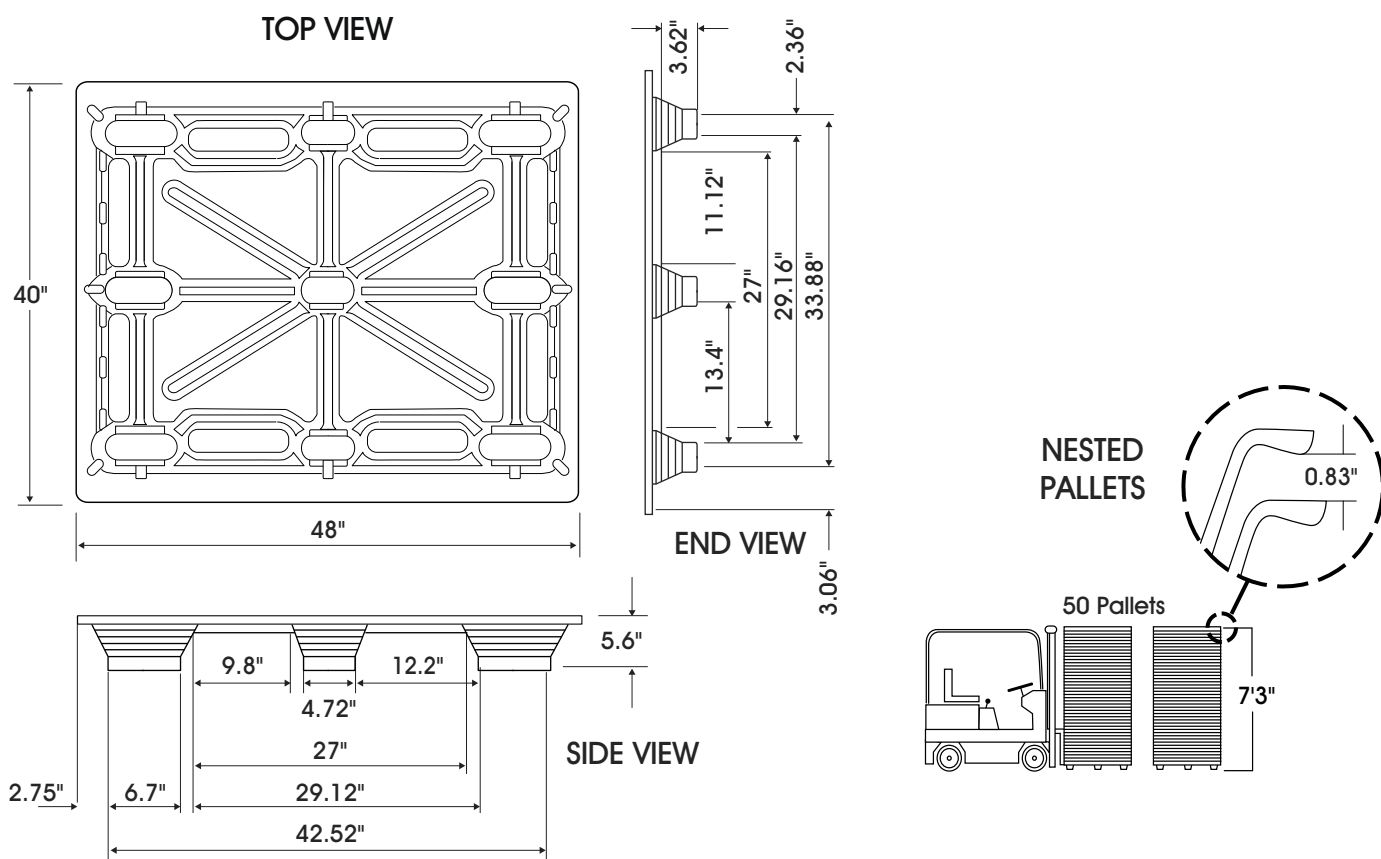

### PRODUCT DIMENSIONS

### SPECIFICATIONS

MODEL #	DIMENSIONS		HEIGHT			NESTED TRAILER		WEIGHT CAPACITY		WEIGHT
	L	W	FORK	OVERALL	NESTING	48'	53'	FLOOR	FORK	
H-1262	48"	40"	3.62"	5.6"	1.98"	1,050	1,050	25,000 lbs.	2,500 lbs.	40 lbs.

## DIMENSIONS DU PRODUIT

## SPÉCIFICATIONS

N° DE MODÈLE	DIMENSIONS		HAUTEUR			REMORQUE EMBOÎTÉE		CAPACITÉ PONDÉRALE		POIDS
	LONG.	LARG.	FOURCHE	TOTALE	EMBOÎTEMENT	14,6 m (48 pi)	16,15 m (53 pi)	PLANCHER	FOURCHE	
H-1262	122 cm (48 po)	102 cm (40 po)	9 cm (3,62 po)	14 cm (5,6 po)	5 cm (1,98 po)	1 050	1 050	11 339 kg (25 000 lb)	1 133 kg (2 500 lb)	18 kg (40 lb)