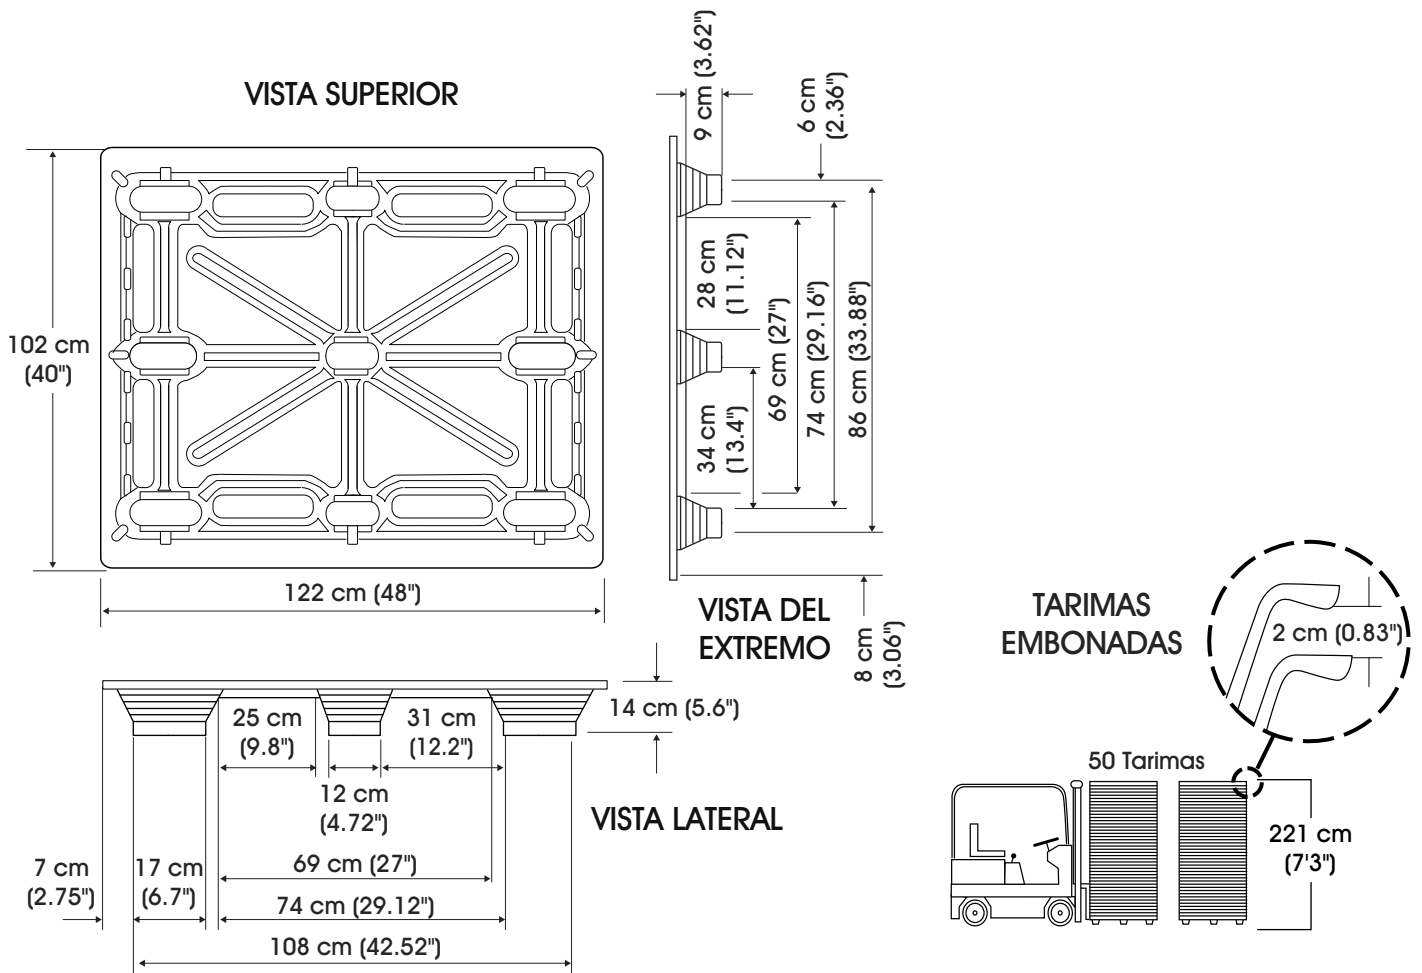

DIMENSIONES DEL PRODUCTO

ESPECIFICACIONES

MODELO NO.	DIMENSIONES		ALTURA			EMBONADAS EN TRÁILER		CAPACIDAD DE PESO		PESO
	LARGO	ANCHO	HORQUILLA	TOTAL	EMBONABLE	14.6 m (48')	16.15 m (53')	PISO	HORQUILLA	
H-1262	122 cm (48")	102 cm (40")	9 cm (3.62")	14 cm (5.6")	5 cm (1.98")	1,050	1,050	11,339 kg (25,000 lbs.)	1,133 kg (2,500 lbs.)	18 kg (40 lbs.)