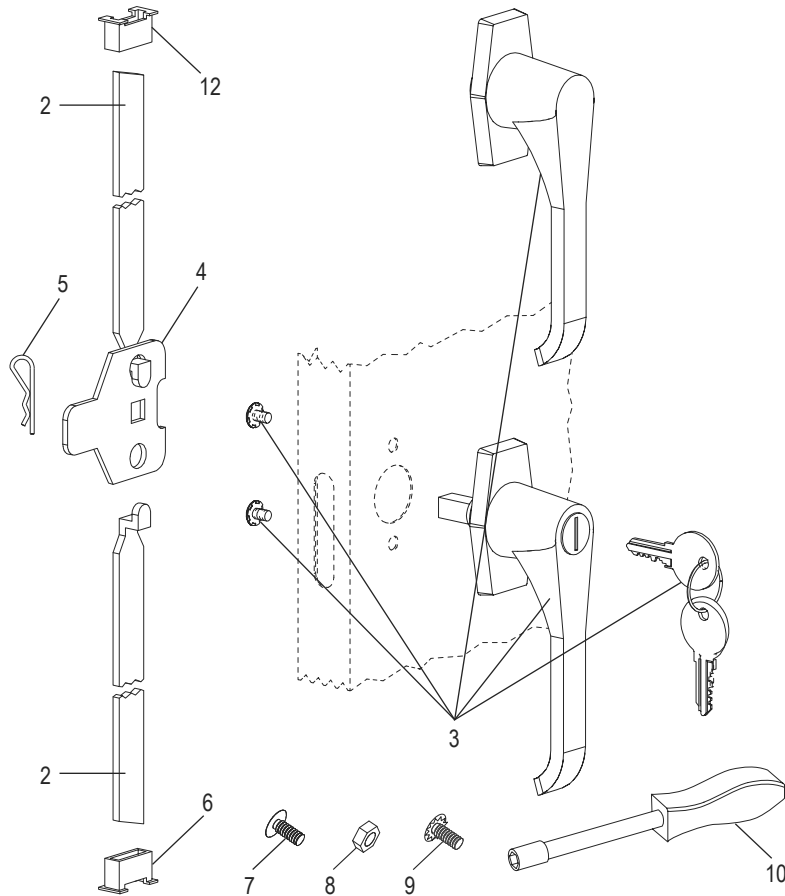

ULINE H-1223A

**CABINET DE RANGEMENT
ROBUSTE – ASSEMBLÉ**

1-800-295-5510

uline.ca

ENSEMBLE PRINCIPAL

LISTE DES PIÈCES DE L'ENSEMBLE PRINCIPAL

#	DESCRIPTION	QTÉ	RÉF. ULINE	RÉF. DU FABRICANT
1	Tablette – Noir	4	H-1223ADD-BL	302-BLK
1	Tablette – Gris	4	H-1223ADD-GR	302-MGY
1	Tablette – Sable	4	H-1223ADD-T	302-CPY
	Peinture pour retouche – Noir (non illustré)	1	H-5361	-----
	Peinture pour retouche – Gris (non illustré)	1	H-5362	LTUP-2-MGY
	Peinture pour retouche – Sable (non illustré)	1	H-5364	LTUP-1-CPY

ENSEMBLE DE LA POIGNÉE

#	DESCRIPTION	QTÉ	RÉF. ULINE	RÉF. DU FABRICANT
2	Barre de verrouillage (ensemble de 2)	1	H-1223-#8	043LB
3	Poignée de verrouillage avec clés et fausse poignée (ensemble)	1	H-2217-HANDL	043LH
4	Came de verrouillage	1	H-1105-13	944LC
5	Goupille fendue	1	H-2216-CTRPN	CTRPN
6	Guide de barre de verrouillage	2	H-1105-15	944GI
7	Boulon (n° 8-32 x 3/8 po)	31	-----	-----
8	Écrou (n° 8-32)	47	-----	-----
9	Boulon avec rondelle de blocage (n° 8-32 x 1/4 po)	4	-----	-----
10	Tournevis à douille	1	H-1224-TOOL2	TOOL-2
	Sachet de matériel d'installation de remplacement (non inclus) Boulons n° 8-32 x 3/8 po (72), écrous n° 8-32 (72)	1	H-1224-19	HW-72
	Clés supplémentaires (lot de 2) (non illustré)	1	H-1105-KEYS	944HP