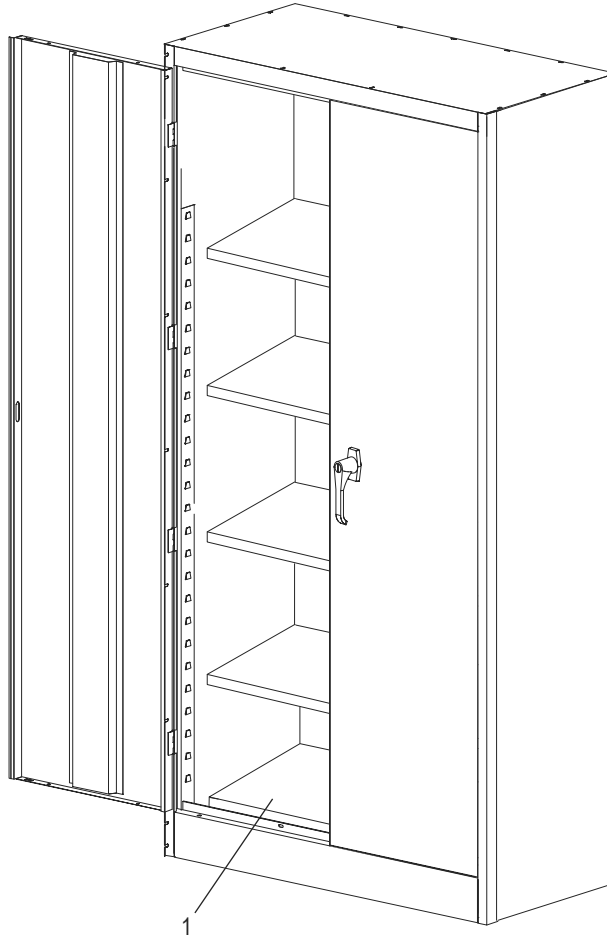

ULINE H-1223A
HEAVY DUTY STORAGE
CABINET – ASSEMBLED

1-800-295-5510
 uline.com

HANDLE ASSEMBLY

#	DESCRIPTION	QTY.	ULINE PART NO.	MFG. PART NO.
2	Lock Bar (Set of 2)	1	H-1223-#8	043LB
3	Locking Handle with Keys and Dummy Handle (Set)	1	H-2217-HANDL	043LH
4	Locking Cam	1	H-1105-13	944LC
5	Coffey Pin	1	H-2216-CTRPN	CTRPN
6	Lock Bar Guide	2	H-1105-15	944GI
7	Bolt (#8-32 x 3/8")	31	-----	-----
8	Nut (#8-32)	47	-----	-----
9	Bolt with Lock Washer (#8-32 x 1/4")	4	-----	-----
10	Nut Driver	1	H-1224-TOOL2	TOOL-2
	Replacement Hardware Pack (Not Included) Bolts #8-32 x 3/8" (72), Nuts #8-32 (72)	1	H-1224-19	HW-72
	Extra Keys (Set of 2) (Not Shown)	1	H-1105-KEYS	944HP

ULINE H-1223A

**GABINETE DE USO PESADO
PARA ALMACENAMIENTO
– ENSAMBLADO**

800-295-5510

uline.mx

ENSAMBLE PRINCIPAL

LISTA DE PARTES DEL ENSAMBLE PRINCIPAL

#	DESCRIPCIÓN	CANT.	NO. DE PARTE DE ULINE	NO. DE PARTE DEL FABRICANTE
1	Repisa – Negra	4	H-1223ADD-BL	302-BLK
1	Repisa – Gris	4	H-1223ADD-GR	302-MGY
1	Repisa – Canela	4	H-1223ADD-T	302-CPY
	Pintura para Retoque – Negra (No se Muestra)	1	H-5361	-----
	Pintura para Retoque – Gris (No se Muestra)	1	H-5362	LTUP-2-MGY
	Pintura para Retoque – Canela (No se Muestra)	1	H-5364	LTUP-1-CPY

**GABINETE DE USO PESADO
PARA ALMACENAMIENTO
– ENSAMBLADO**

ENSAMBLE DEL ASA

#	DESCRIPCIÓN	CANT.	NO. DE PARTE DE ULINE	NO. DE PARTE DEL FABRICANTE
2	Barra de Seguridad (Set de 2)	1	H-1223 H-12238 8	043LB
3	Asa de Bloqueo con Llaves y Asa Falsa (Set)	1	H-2217-HANDL	043LH
4	Leva con Seguro	1	H-1105-13	944LC
5	Pasador de Chaveta	1	H-2216-CTRPN	CTRPN
6	Guía de Barra de Seguridad	2	H-1105-15	944GI
7	Perno (#8-32 x 3/8")	31	-----	-----
8	Tuerca (#8-32)	47	-----	-----
9	Perno con Rondana de Seguridad (#8-32 x 1/4")	4	-----	-----
10	Desarmador para Tuercas	1	H-1224-TOOL2	TOOL-2
	Paquete de Tornillería de Repuesto (No se Incluye) 72 Pernos #8-32 x 3/8", 72 Tuercas #8-32	1	H-1224-19	HW-72
	Llaves Adicionales (Set de 2) (No se Muestran)	1	H-1105-KEYS	944HP