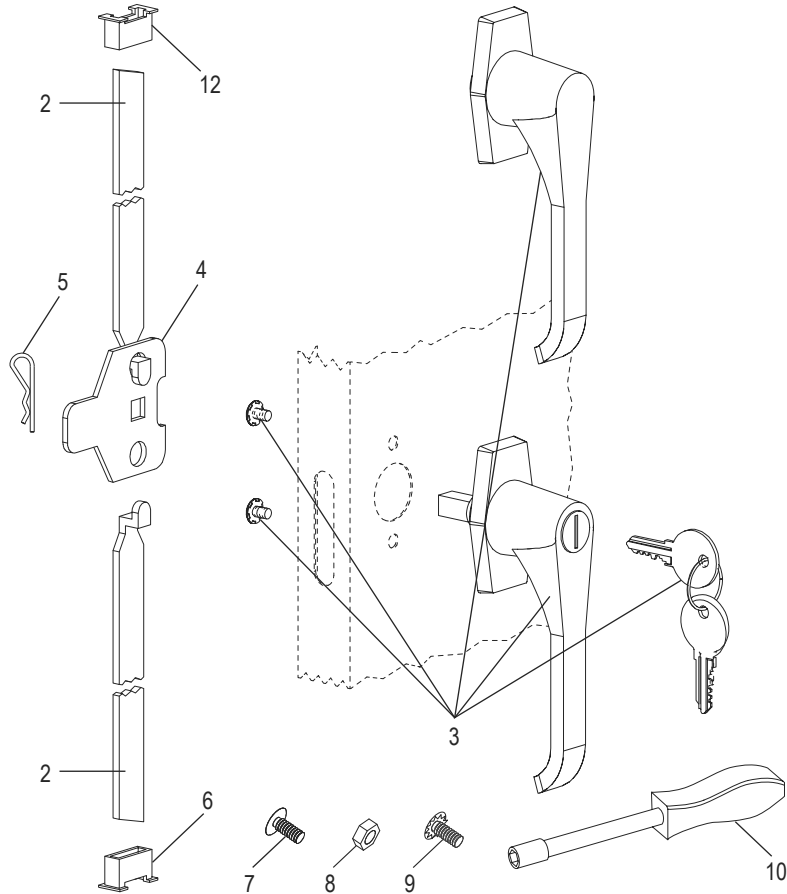

ULINE H-1223A
HEAVY DUTY STORAGE
CABINET – ASSEMBLED

1-800-295-5510
 uline.com

HANDLE ASSEMBLY

#	DESCRIPTION	QTY.	ULINE PART NO.	MFG. PART NO.
2	Lock Bar (Set of 2)	1	H-1223-#8	043LB
3	Locking Handle with Keys and Dummy Handle (Set)	1	H-2217-HANDL	043LH
4	Locking Cam	1	H-1105-13	944LC
5	Coffey Pin	1	H-2216-CTRPN	CTRPN
6	Lock Bar Guide	2	H-1105-15	944GI
7	Bolt (#8-32 x 3/8")	31	-----	-----
8	Nut (#8-32)	47	-----	-----
9	Bolt with Lock Washer (#8-32 x 1/4")	4	-----	-----
10	Nut Driver	1	H-1224-TOOL2	TOOL-2
	Replacement Hardware Pack (Not Included) Bolts #8-32 x 3/8" (72), Nuts #8-32 (72)	1	H-1224-19	HW-72
	Extra Keys (Set of 2) (Not Shown)	1	H-1105-KEYS	944HP

ULINE H-1223A

**GABINETE DE USO PESADO
PARA ALMACENAMIENTO
– ENSAMBLADO**

800-295-5510

uline.mx

ENSAMBLE PRINCIPAL

LISTA DE PARTES DEL ENSAMBLE PRINCIPAL

#	DESCRIPCIÓN	CANT.	NO. DE PARTE DE ULINE	NO. DE PARTE DEL FABRICANTE
1	Repisa – Negra	4	H-1223ADD-BL	302-BLK
1	Repisa – Gris	4	H-1223ADD-GR	302-MGY
1	Repisa – Canela	4	H-1223ADD-T	302-CPY
	Pintura para Retoque – Negra (No se Muestra)	1	H-5361	-----
	Pintura para Retoque – Gris (No se Muestra)	1	H-5362	LTUP-2-MGY
	Pintura para Retoque – Canela (No se Muestra)	1	H-5364	LTUP-1-CPY

**GABINETE DE USO PESADO
PARA ALMACENAMIENTO
– ENSAMBLADO**

ENSAMBLE DEL ASA

#	DESCRIPCIÓN	CANT.	NO. DE PARTE DE ULINE	NO. DE PARTE DEL FABRICANTE
2	Barra de Seguridad (Set de 2)	1	H-1223 H-12238 8	043LB
3	Asa de Bloqueo con Llaves y Asa Falsa (Set)	1	H-2217-HANDL	043LH
4	Leva con Seguro	1	H-1105-13	944LC
5	Pasador de Chaveta	1	H-2216-CTRPN	CTRPN
6	Guía de Barra de Seguridad	2	H-1105-15	944GI
7	Perno (#8-32 x 3/8")	31	-----	-----
8	Tuerca (#8-32)	47	-----	-----
9	Perno con Rondana de Seguridad (#8-32 x 1/4")	4	-----	-----
10	Desarmador para Tuercas	1	H-1224-TOOL2	TOOL-2
	Paquete de Tornillería de Repuesto (No se Incluye) 72 Pernos #8-32 x 3/8", 72 Tuercas #8-32	1	H-1224-19	HW-72
	Llaves Adicionales (Set de 2) (No se Muestran)	1	H-1105-KEYS	944HP