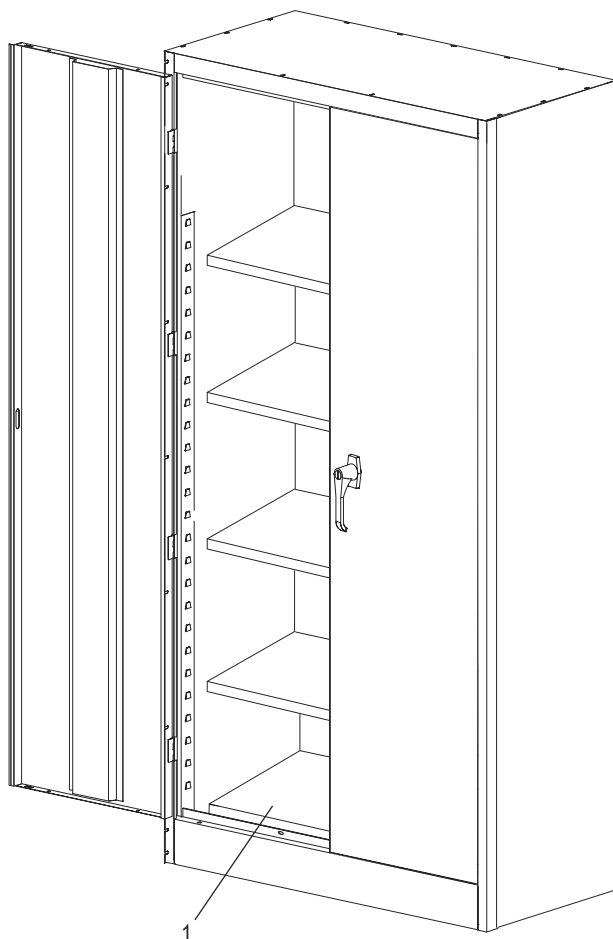

ULINE H-1223A

**CABINET DE RANGEMENT
ROBUSTE – ASSEMBLÉ**

1-800-295-5510

uline.ca

ENSEMBLE PRINCIPAL

LISTE DES PIÈCES DE L'ENSEMBLE PRINCIPAL

#	DESCRIPTION	QTÉ	RÉF. ULINE	RÉF. DU FABRICANT
1	Tablette – Noir	4	H-1223ADD-BL	302-BLK
1	Tablette – Gris	4	H-1223ADD-GR	302-MGY
1	Tablette – Sable	4	H-1223ADD-T	302-CPY
	Peinture pour retouche – Noir (non illustré)	1	H-5361	-----
	Peinture pour retouche – Gris (non illustré)	1	H-5362	LTUP-2-MGY
	Peinture pour retouche – Sable (non illustré)	1	H-5364	LTUP-1-CPY

ENSEMBLE DE LA POIGNÉE

#	DESCRIPTION	QTÉ	RÉF. ULINE	RÉF. DU FABRICANT
2	Barre de verrouillage (ensemble de 2)	1	H-1223-#8	043LB
3	Poignée de verrouillage avec clés et fausse poignée (ensemble)	1	H-2217-HANDL	043LH
4	Came de verrouillage	1	H-1105-13	944LC
5	Goupille fendue	1	H-2216-CTRPN	CTRPN
6	Guide de barre de verrouillage	2	H-1105-15	944GI
7	Boulon (n° 8-32 x 3/8 po)	31	-----	-----
8	Écrou (n° 8-32)	47	-----	-----
9	Boulon avec rondelle de blocage (n° 8-32 x 1/4 po)	4	-----	-----
10	Tournevis à douille	1	H-1224-TOOL2	TOOL-2
	Sachet de matériel d'installation de remplacement (non inclus) Boulons n° 8-32 x 3/8 po (72), écrous n° 8-32 (72)	1	H-1224-19	HW-72
	Clés supplémentaires (lot de 2) (non illustré)	1	H-1105-KEYS	944HP