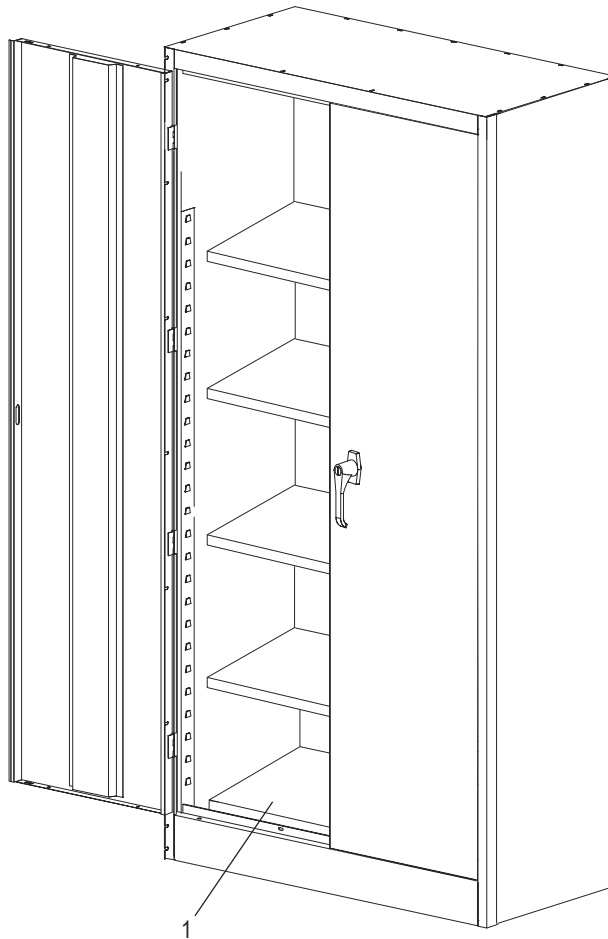

ULINE H-1223A
HEAVY DUTY STORAGE
CABINET – ASSEMBLED

1-800-295-5510
 uline.com

Para Español, vea páginas 3-4.
 Pour le français, consulter les pages 5-6.

PRIMARY ASSEMBLY

PRIMARY ASSEMBLY PARTS LIST

#	DESCRIPTION	QTY.	ULINE PART NO.	MFG. PART NO.
1	Shelf – Black	4	H-1223ADD-BL	302-BLK
1	Shelf – Gray	4	H-1223ADD-GR	302-MGY
1	Shelf – Tan	4	H-1223ADD-T	302-CPY
	Touch Up Paint – Black (Not Shown)	1	H-5361	-----
	Touch Up Paint – Gray (Not Shown)	1	H-5362	LTUP-2-MGY
	Touch Up Paint – Tan (Not Shown)	1	H-5364	LTUP-1-CPY

ULINE H-1223A
HEAVY DUTY STORAGE
CABINET – ASSEMBLED

1-800-295-5510
 uline.com

HANDLE ASSEMBLY

#	DESCRIPTION	QTY.	ULINE PART NO.	MFG. PART NO.
2	Lock Bar (Set of 2)	1	H-1223-#8	043LB
3	Locking Handle with Keys and Dummy Handle (Set)	1	H-2217-HANDL	043LH
4	Locking Cam	1	H-1105-13	944LC
5	Coffey Pin	1	H-2216-CTRPN	CTRPN
6	Lock Bar Guide	2	H-1105-15	944GI
7	Bolt (#8-32 x 3/8")	31	-----	-----
8	Nut (#8-32)	47	-----	-----
9	Bolt with Lock Washer (#8-32 x 1/4")	4	-----	-----
10	Nut Driver	1	H-1224-TOOL2	TOOL-2
	Replacement Hardware Pack (Not Included) Bolts #8-32 x 3/8" (72), Nuts #8-32 (72)	1	H-1224-19	HW-72
	Extra Keys (Set of 2) (Not Shown)	1	H-1105-KEYS	944HP

ULINE H-1223A

**GABINETE DE USO PESADO
PARA ALMACENAMIENTO
– ENSAMBLADO**

800-295-5510

uline.mx

ENSAMBLE PRINCIPAL

LISTA DE PARTES DEL ENSAMBLE PRINCIPAL

#	DESCRIPCIÓN	CANT.	NO. DE PARTE DE ULINE	NO. DE PARTE DEL FABRICANTE
1	Repisa – Negra	4	H-1223ADD-BL	302-BLK
1	Repisa – Gris	4	H-1223ADD-GR	302-MGY
1	Repisa – Canela	4	H-1223ADD-T	302-CPY
	Pintura para Retoque – Negra (No se Muestra)	1	H-5361	-----
	Pintura para Retoque – Gris (No se Muestra)	1	H-5362	LTUP-2-MGY
	Pintura para Retoque – Canela (No se Muestra)	1	H-5364	LTUP-1-CPY