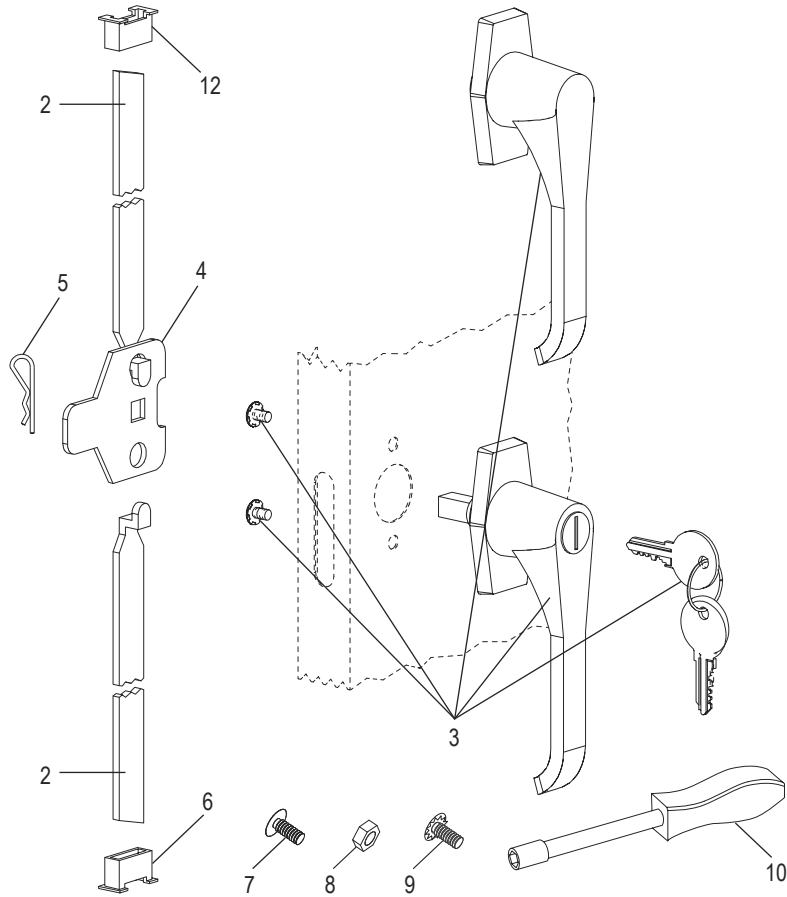

ULINE H-1223A
HEAVY DUTY STORAGE
CABINET – ASSEMBLED

1-800-295-5510
 uline.com

Para Español, vea páginas 3-4.
 Pour le français, consulter les pages 5-6.

PRIMARY ASSEMBLY

PRIMARY ASSEMBLY PARTS LIST

#	DESCRIPTION	QTY.	ULINE PART NO.	MFG. PART NO.
1	Shelf – Black	4	H-1223ADD-BL	302-BLK
1	Shelf – Gray	4	H-1223ADD-GR	302-MGY
1	Shelf – Tan	4	H-1223ADD-T	302-CPY
	Touch Up Paint – Black (Not Shown)	1	H-5361	-----
	Touch Up Paint – Gray (Not Shown)	1	H-5362	LTUP-2-MGY
	Touch Up Paint – Tan (Not Shown)	1	H-5364	LTUP-1-CPY

ULINE H-1223A
HEAVY DUTY STORAGE
CABINET – ASSEMBLED

1-800-295-5510
 uline.com

HANDLE ASSEMBLY

#	DESCRIPTION	QTY.	ULINE PART NO.	MFG. PART NO.
2	Lock Bar (Set of 2)	1	H-1223-#8	043LB
3	Locking Handle with Keys and Dummy Handle (Set)	1	H-2217-HANDL	043LH
4	Locking Cam	1	H-1105-13	944LC
5	Coffey Pin	1	H-2216-CTRPN	CTRPN
6	Lock Bar Guide	2	H-1105-15	944GI
7	Bolt (#8-32 x 3/8")	31	-----	-----
8	Nut (#8-32)	47	-----	-----
9	Bolt with Lock Washer (#8-32 x 1/4")	4	-----	-----
10	Nut Driver	1	H-1224-TOOL2	TOOL-2
	Replacement Hardware Pack (Not Included) Bolts #8-32 x 3/8" (72), Nuts #8-32 (72)	1	H-1224-19	HW-72
	Extra Keys (Set of 2) (Not Shown)	1	H-1105-KEYS	944HP

ENSEMBLE DE LA POIGNÉE

#	DESCRIPTION	QTÉ	RÉF. ULINE	RÉF. DU FABRICANT
2	Barre de verrouillage (ensemble de 2)	1	H-1223-#8	043LB
3	Poignée de verrouillage avec clés et fausse poignée (ensemble)	1	H-2217-HANDL	043LH
4	Came de verrouillage	1	H-1105-13	944LC
5	Goupille fendue	1	H-2216-CTRPN	CTRPN
6	Guide de barre de verrouillage	2	H-1105-15	944GI
7	Boulon (n° 8-32 x 3/8 po)	31	-----	-----
8	Écrou (n° 8-32)	47	-----	-----
9	Boulon avec rondelle de blocage (n° 8-32 x 1/4 po)	4	-----	-----
10	Tournevis à douille	1	H-1224-TOOL2	TOOL-2
	Sachet de matériel d'installation de remplacement (non inclus) Boulons n° 8-32 x 3/8 po (72), écrous n° 8-32 (72)	1	H-1224-19	HW-72
	Clés supplémentaires (lot de 2) (non illustré)	1	H-1105-KEYS	944HP